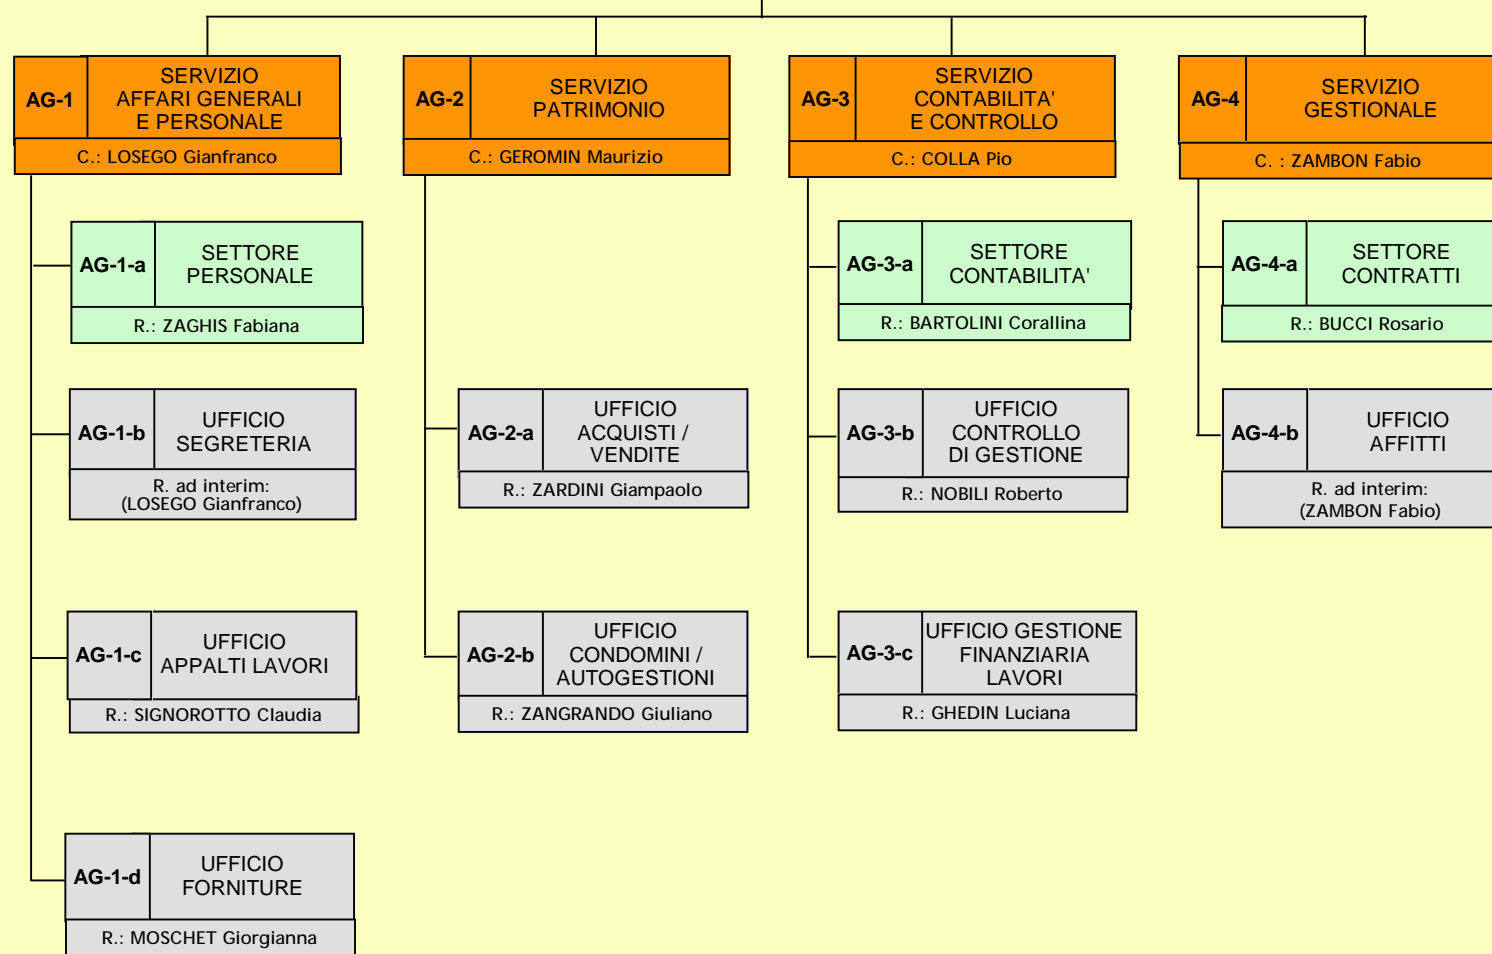

DIREZIONE

CARMEL Mario

AREA AMMINISTRATIVA GESTIONALE

DIREZIONE TECNICA

CACCO Gilberto

AREA TECNICA

DIREZIONE

DIREZIONE TECNICA

SERVIZIO

SETTORE SUBORDINATO AD UNA DIREZIONE

SETTORE SUBORDINATO AD UN SERVIZIO

UFFICIO

STAFF ALLA DIREZIONE

* L'attribuzione degli incarichi di coordinamento/responsabilità di struttura corrisponde ai singoli decreti del Direttore