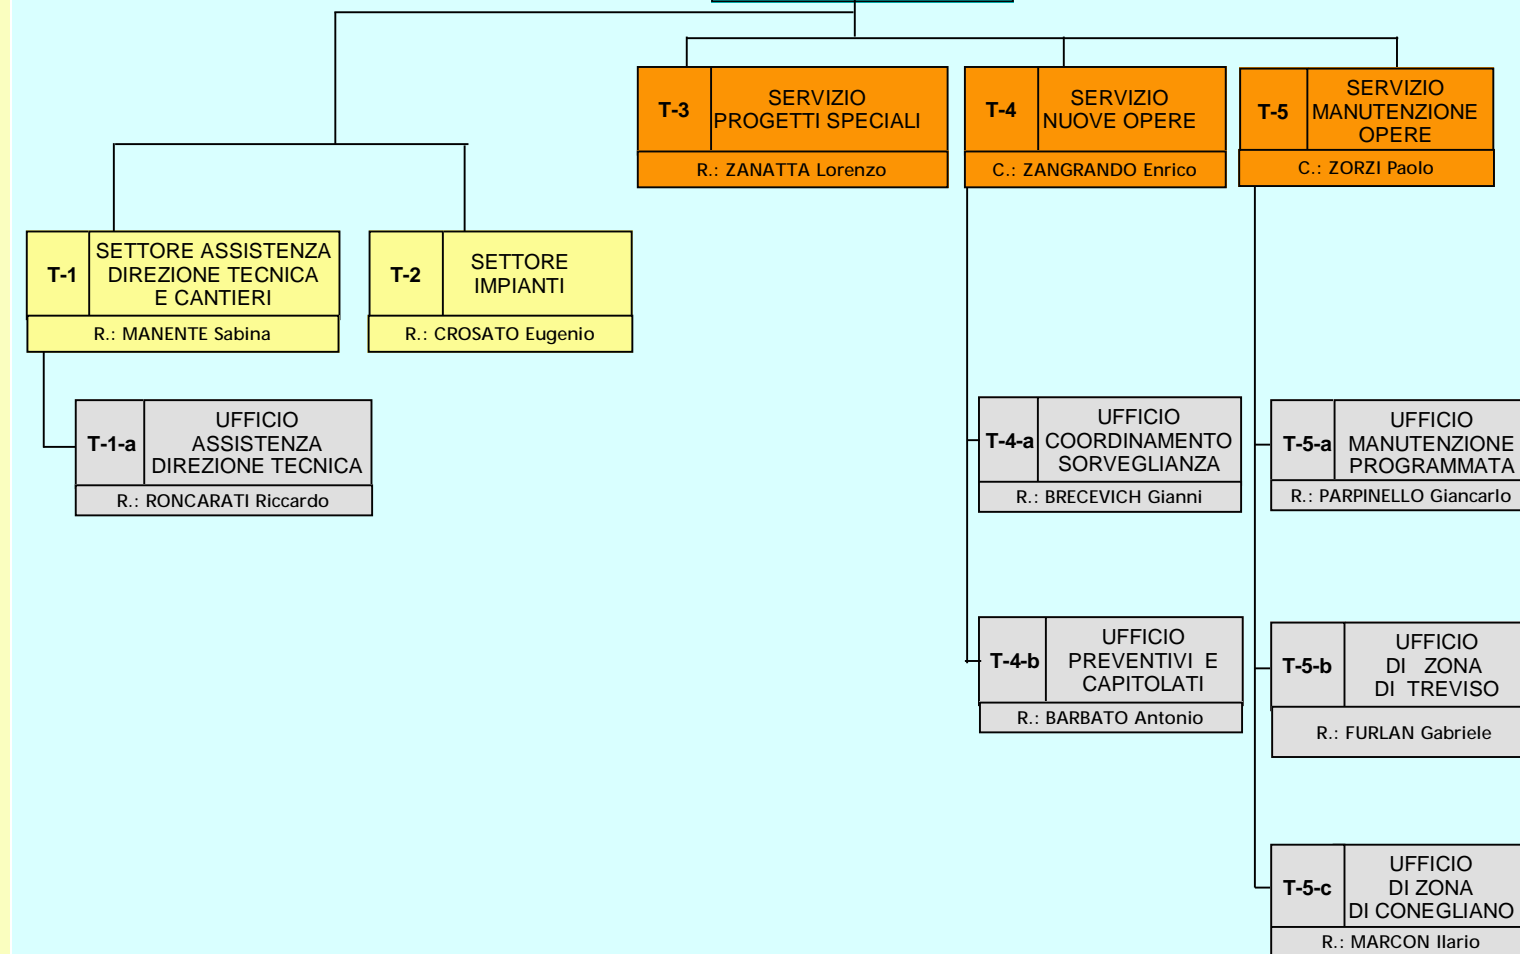

DIREZIONE

CARMEL Mario

AREA AMMINISTRATIVA GESTIONALE

DIREZIONE TECNICA

CACCO Gilberto

AREA TECNICA

DIREZIONE

DIREZIONE TECNICA

SERVIZIO

SETTORE SUBORDINATO AD UNA DIREZIONE

SETTORE SUBORDINATO AD UN SERVIZIO

UFFICIO

STAFF ALLA DIREZIONE

* L'attribuzione degli incarichi di coordinamento/responsabilità di struttura corrisponde ai singoli decreti del Direttore